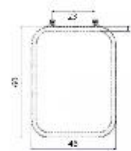

ERSATZ FÜR LICHTKUPPEL AUS BLECH

Code	Kommerzielle Beschreibung	Abmessungen	Pakete	Palette Vertriebsseinheit
LUC29-1025	Ersatz-Lichtkuppel	600 x 460 mm	50	PZ

Description

Ersatz für Blech-Dachfenster.

Material

Hergestellt aus Polycarbonat.

Use

Wird als Ersatzteil bei Bruch und/oder Beschädigung verwendet.