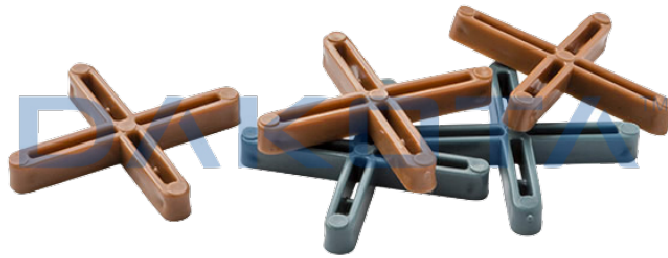

### KREUZ-ABSTANDHALTER

Code	Kommerzielle Beschreibung	Abmessungen	Pakete	Palette	Vertriebseinheit
TER04-1201X	Kreuz-Abstandhalter in Tüten zu 200 Stück	1 mm	10000	24000	PZ
TER04-1215X	Kreuz-Abstandhalter in Tüten zu 200 Stück	1,5 mm		24000	PZ
TER04-1202X	Kreuz-Abstandhalter in Tüten zu 200 Stück	2 mm	10000	16000	PZ
TER04-1225X	Kreuz-Abstandhalter in Tüten zu 200 Stück	2,5 mm	10000	16000	PZ
TER04-1203	Kreuz-Abstandhalter in Tüten zu 200 Stück	3 mm	10000	16000	PZ
TER04-1204X	Kreuz-Abstandhalter in Tüten zu 200 Stück	4 mm	10000	16000	PZ
TER04-1205	Kreuz-Abstandhalter in Tüten zu 200 Stück	5 mm	10000	16000	PZ

TER04-1206X	Kreuz-Abstandhalter in Tüten zu 200 Stück	6 mm		14400	PZ
TER04-1207	Kreuz-Abstandhalter in Tüten zu 200 Stück	7 mm	5000	80000	PZ
TER04-1200	Kreuz-Abstandhalter in Tüten zu 200 Stück	10 mm	5000	80000	PZ

### Description

Kreuz-Abstandhalter für Fliesen/Kacheln. Erhältlich in den Größen 1, 2, 3, 4, 5, 7, 10 mm in Tüten zu 200 Stück.

### Use

Wird als Abstandhalter für die Fugenlinie beim Verlegen von Innenfliesen verwendet.