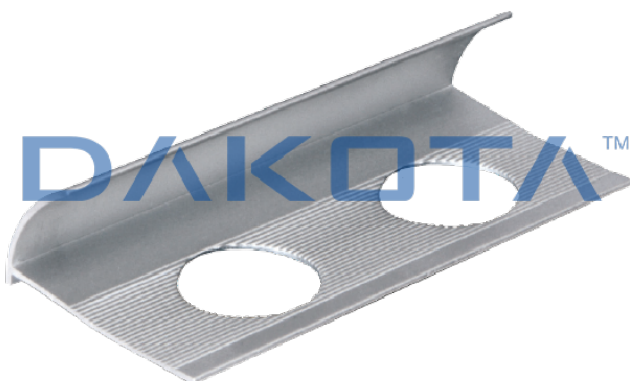

PROFIL ALUMINIUM JOLLY GLÄNZEND

Code	Kommerzielle Beschreibung	Abmessungen	Pakete	Palette	Vertriebseinheit
PRO20-2020L	Jolly Poliertes Aluminiumprofil	h. 8,0 x 2.600 mm	52	3900	M
PRO20-2022L	Jolly Poliertes Aluminiumprofil	h. 12,0 x 2.600 mm	52	3900	
PRO20-2021L	Profil Aluminium Jolly Glänzend	h. 10,0 x 2.600 mm	52	3900	M

Description

Abgerundetes Abschlussprofil für Fliesenabdeckungen. Erhältlich in den Höhen 8, 10 und 12 mm. Jedes geschumpfte Profil ist in einem PVC-Rohr verpackt. Der Barcode ist sowohl auf dem Profil als auch auf dem Rohr (auf dem Rohr selbst und auf dem Deckel) angegeben.

Material

Hergestellt aus glänzendem Aluminium.

Use

Wird zum Abrunden der Ecken bei gefliesten Flächen verwendet.