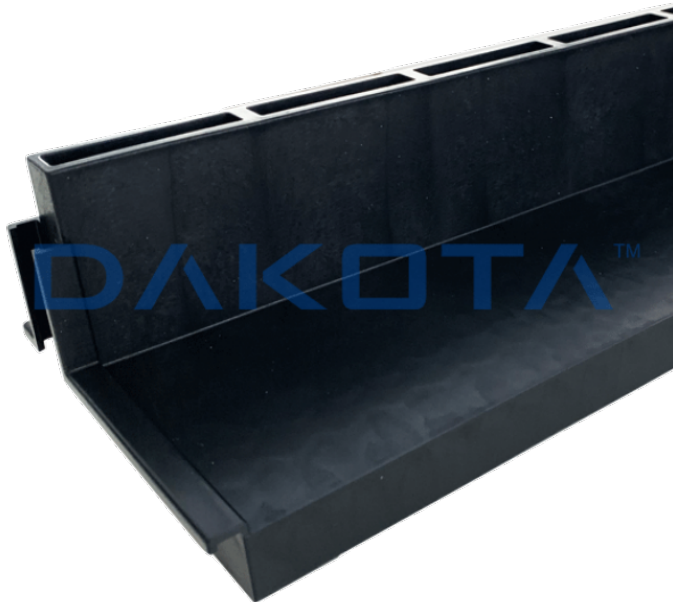

SCHWARZER SCHLITZGRILL

Code	Kommerzielle Beschreibung	Abmessungen	Pakete	Palette	Vertriebseinheit
POZ90-1351FN	Schwarzer Schlitzgrill	130 x 500 mm		240	PZ
ZIN05-6755	Einfüllsiegel erhältlich in der Größe 250 x 12...	250 x 129 x 80 mm	10	400	PZ

Description

Schlitzgitter für Rinne. Abmessungen 130 x 80 x 500 mm Erhältlich in schwarz.

Material

Hergestellt aus PP (Polypropylen).

Use

Seine geschlitzte Form gewährleistet eine perfekte Integration in den Boden und empfiehlt sich für den Einsatz in häuslichen Umgebungen (Häuser, Schwimmbäder, Gärten, Sportzentren und Grünanlagen).