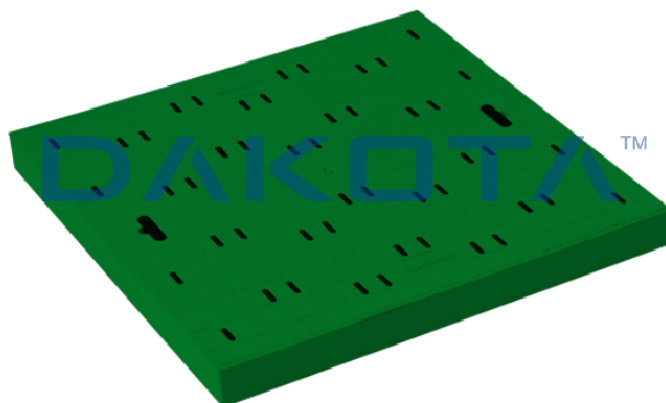

SIEBZIG GRÜNER DECKEL

Code	Kommerzielle Beschreibung	Abmessungen	Pakete	Palette	Vertriebseinheit
POZ04-7070TV	Grüner Rahmen für Seventy-Deckel	840 x 840 x 75		19	PZ
POZ02-7070MV	Deckel mit doppeltem Griff Grün	700 x 700 mm		30	PZ

Description

Der Deckel ist als verstärkte "Platte" aufgebaut, in die 5 faserverstärkte Balken auf der Innenseite eingefügt sind, die seitlich miteinander verzahnt sind. Die extrados ist mit rutschfesten Gummieinlagen und einem Paar einklappbarer ergonomischer Griffe ausgestattet. Tragfähigkeit 35 KN (ca. 3500 kg).

Material

Hergestellt aus PP (Polypropylen), faserverstärktem Nylon und Gummi. Rahmen aus PP (Polypropylen).

Use

Wird am oberen Ende des Sumpfes eingesetzt, um eine Inspektion zu ermöglichen und eine Alternative zu herkömmlichen Betonabdeckungen zu bieten.