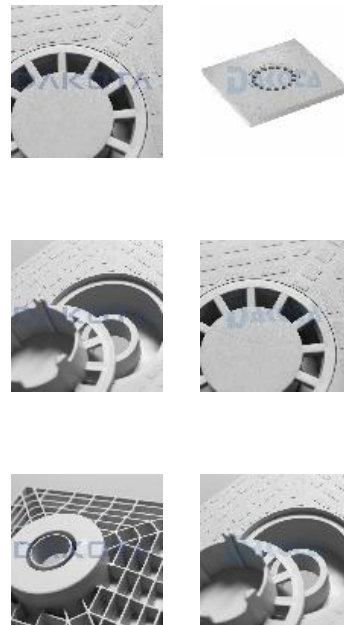

## COUVERCLE À SIPHON

Code	Nom du produit	Dimensions	Paquets	Palettes	Unité de vente
POZ09-1361S	Couvercle à siphon	300 x 300 mm	0	240	PZ
POZ09-1371S	Couvercle à siphon	400 x 400 mm		126	PZ
POZ09-1391S	Couvercle à siphon	450 x 450 mm	0	104	PZ
POZ09-1381S	Couvercle à siphon	550 x 550 mm		68	PZ

### Description

Couvercle de fermeture du regard avec, au centre, un siphon à grille préformé qui permet la collecte et le drainage de l'eau en empêchant les mauvaises odeurs de s'échapper. Disponible dans les dimensions 300 x 300, 400 x 400, 450 x 450, 550 x 550 mm.

### Material

Fabriqué en PP (polypropylène).