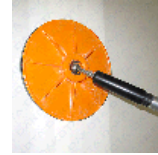

## PONCEUSE MANUELLE AVEC DISQUES DE PONÇAGE

### Description

Ponceuse murale manuelle ronde avec adaptateur universel click 'n roll et disques abrasifs

### Use

Utilisé pour poncer efficacement les surfaces en plaques de plâtre.