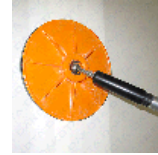

PONCEUSE MANUELLE AVEC DISQUES DE PONÇAGE

Description

Ponceuse murale manuelle ronde avec adaptateur universel click 'n roll et disques abrasifs

Material

Fabriqué en plastique.

Use

Utilisé pour poncer efficacement les surfaces en plaques de plâtre.

Accessories

Code	Nom du produit	Dimensions	Paquets	Palettes	Unité de vente
TER23-5072	Tige extensible	1 - 1,6 m	1	0	PZ
TER23-5073	Adaptateur de cône pour tige		1	0	PZ
TER23-5074	Adaptateur universel click n' roll à clapet en ac..		1	0	PZ