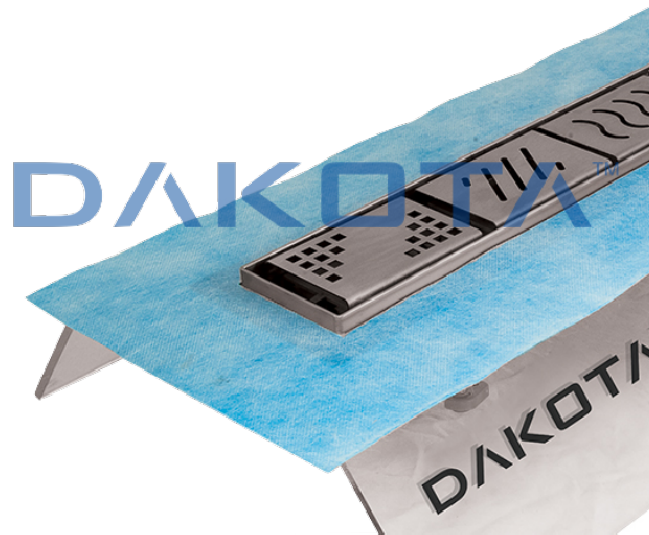

ESPOSITORE PER CANALETTE DAKUA+

Codice	Prodotto	Dimensioni	Confezioni	Pallet	UM
POZ93-1189EXPO	Espositore Dakua+ con Mix Griglie	820 x 350 x 110 mm		34	

Descrizione

Dimensioni espositore 820 x 350 mm. Caratterizzato da: Struttura in materiale trasparente alloggiamento Canaletta filo pavimento 6 elementi caratterizzanti le tipologie di griglie compatibili legenda grafica gamma DAKUA+ tasca porta-flyers.

Materiale

Realizzato in Plexiglass trasparente

Utilizzo

Stumento da mostra e/o da banco a supporto e promozione linea Canalette filo pavimento DAKUA+