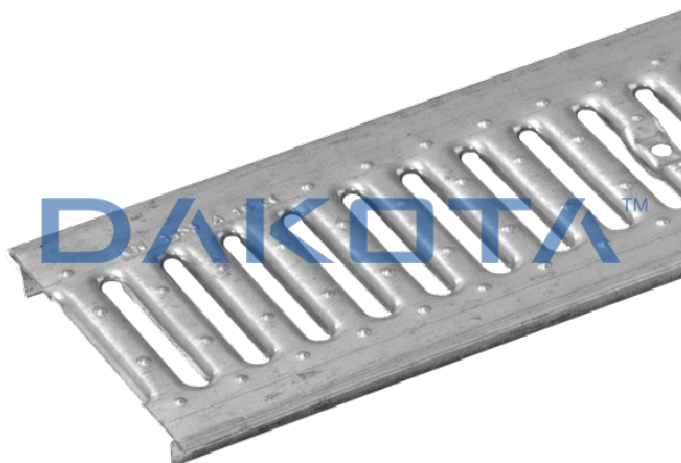

GRIGLIA COPRIBORDO

Codice	Prodotto	Dimensioni	Confezioni	Pallet	UM
POZ90-1351ZCB	Griglia in acciaio zincato copribordo	150 x 1.000 x 20 mm		588	PZ
POZ90-1351ZICB	Griglia Inox copribordo	150 x 1.000 x 20 mm	0	504	PZ

Descrizione

Griglia stampata con il tradizionale disegno a biscotto e sezione a ponte tale da nascondere il bordo canale. Griglia classificabile in classe A15 (pedonale). Dimensioni 130 x 20 x 1000 mm.

Materiale

Realizzata in acciaio zincato e acciaio inox AISI 304.

Utilizzo

Utilizzata in qualunque contesto domestico e/o pedonale. Resistente all'aggressione di agenti chimico-atmosferici (es. salino) se ne consiglia l'impiego in zone di mare.