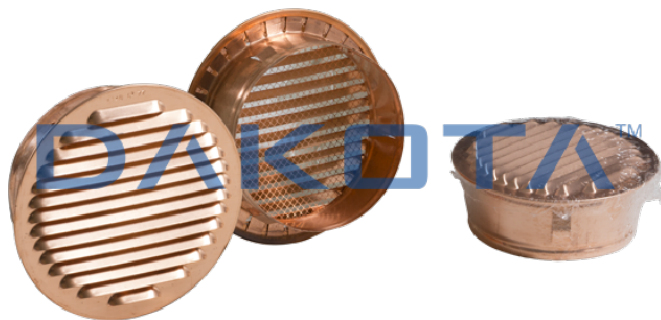

GRIGLIA FISSA TONDA RAME

Codice	Prodotto	Dimensioni	Confezioni	Pallet	UM
UNI30-6081	Griglia Fissa Tonda	imbocco 80 mm	24	1536	PZ
UNI30-6101	Griglia Fissa Tonda	imbocco 100 mm	24	1152	PZ
UNI30-6121	Griglia Fissa Tonda	imbocco 120 mm	24	792	PZ
UNI30-6141	Griglia Fissa Tonda	imbocco 140 mm	24	504	PZ
UNI30-6151	Griglia Fissa Tonda	imbocco 150 mm	24	504	PZ
UNI30-6161	Griglia Fissa Tonda	imbocco 160 mm	24	504	PZ
UNI30-6201	Griglia Fissa Tonda	imbocco 200 mm	24	288	PZ

Descrizione

Provista di retina parainsetti. Passaggio daria dichiarato su lato esterno. Confezionata singolarmente nel termoretraibile con barcode.

Materiale

Realizzata in Rame, effetto lucido, risulta particolarmente resistente allinvecchiamento da esposizione agli agenti atmosferici.