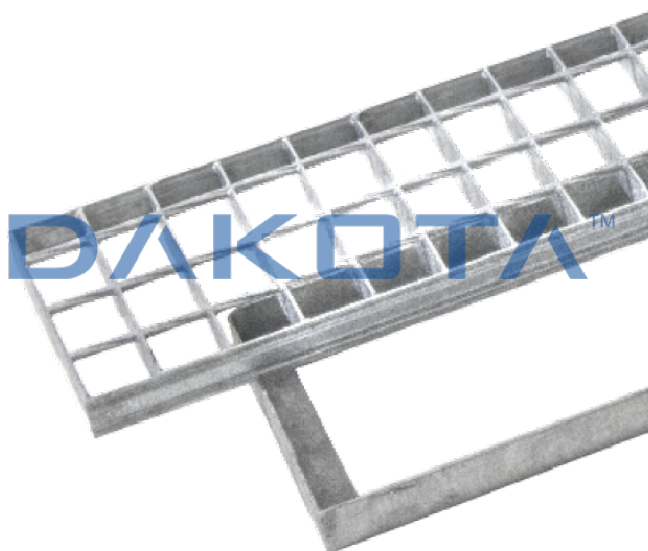

GRIGLIA RETTANGOLARE CON TELAIO

Codice	Prodotto	Dimensioni	Confezioni	Pallet	UM
ZIN09-6909	Griglia Zincata con Telaio	1.000 x 100 mm	0	396	PZ
ZIN09-6910	Griglia Zincata con Telaio	1.000 x 150 mm		252	PZ
ZIN09-6911	Griglia Zincata con Telaio	1.000 x 200 mm	0	216	PZ
ZIN09-6912	Griglia Zincata con Telaio	1.000 x 250 mm		144	PZ
ZIN09-6913	Griglia Zincata con Telaio	1.000 x 300 mm		108	PZ
ZIN09-6914	Griglia Zincata con Telaio	1.000 x 400 mm	0	108	PZ
ZIN09-6915	Griglia Zincata con Telaio	1.000 x 500 mm	0	72	PZ
ZIN09-6916	Griglia Zincata con Telaio	1.000 x 600 mm		72	PZ

Descrizione

Griglia completa di telaio, con piatto/torcia 25 x 2 mm e maglia 34 x 38 mm. Disponibile nelle dimensioni: vedi tabella.

Materiale

Realizzata in acciaio zincato a caldo elettrosaldato.

Utilizzo

Utilizzata per la raccolta e il deflusso delle acque meteoriche, da lavaggio e/o reflue.