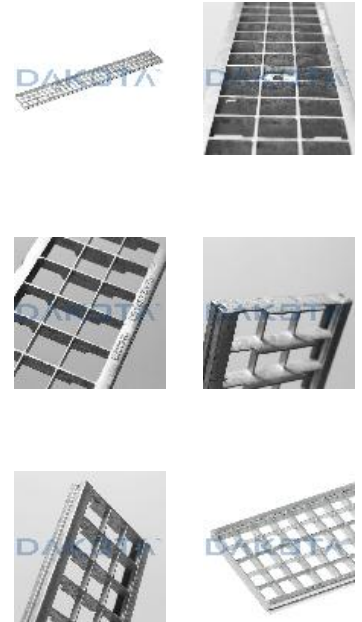

GRIGLIA ZINCATA B125

Codice	Prodotto	Dimensioni	Confezioni	Pallet	UM
POZ90-1351ZBQ	Griglia B125 33x33 130	130 x 1.000 x 20 mm		378	PZ
POZ90-1361ZBQ	Griglia B125 33x33 200	200 x 1.000 x 20 mm	1	240	PZ

Descrizione

Realizzata con maglia 33 x 33 mm. Griglia classificabile in classe B125 (motocicli e autovetture).

Materiale

Realizzata in acciaio zincato a caldo.

Utilizzo

Utilizzata in qualunque contesto domestico e/o pubblico a traffico carrabile.