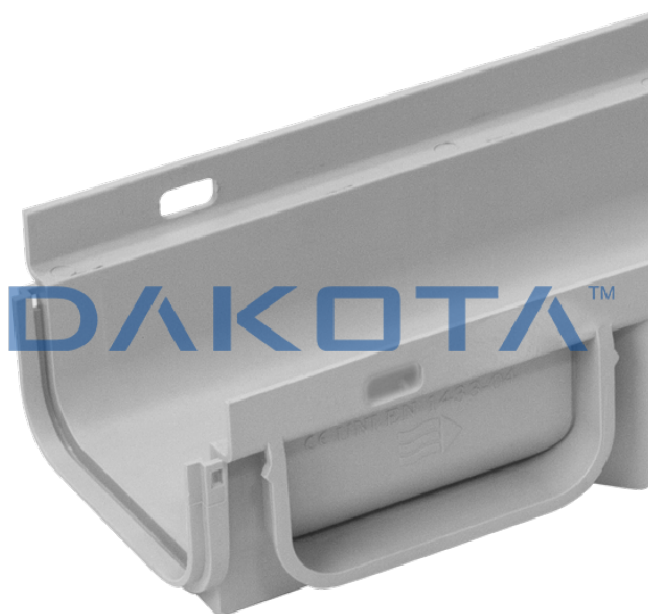

PEGASUS PLUS 130 X 75

Codice	Prodotto	Dimensioni	Confezioni	Pallet	UM
POZ91-1300P	Pegasus Plus 130/75 - Grigia	130 x 75 x 1.000 mm		96	PZ
POZ91-1300PN	Pegasus Plus 130/75 - Nera	130 x 75 x 1.000 mm		96	PZ
POZ90-1300PB	Pegasus Plus 130/75 - Bianca	130 x 75 x 1.000 mm		96	PZ
POZ90-1300PS		130 x 75 x 1.000 mm	0	96	PZ
POZ91-1300P1		130 x 75 x 1000 outlet ø 110		96	
POZ91-1300PN1		130 x 75 x 1000 outlet ø 110	0	96	0

Descrizione

Canaletta di raccolta acque meteoriche. Progettata e rinforzata in modo da essere resistente e funzionale. Disponibile in diversi modelli, dimensioni e nel colore grigio chiaro, nero, sabbia e bianco. Il sistema a Clip e/o il Block System evita qualsiasi movimento accidentale della Griglia. I punti di collegamento inferiori hanno ø 75/100 e disponibile anche da ø 110 mm. Disponibile anche il manicotto per adattare l'uscita da ø 100 a ø 110 mm.

Materiale

Realizzata in PP (polipropilene).

Utilizzo

Utilizzata per la raccolta ed il drenaggio di acque meteoriche. Labbinamento alla propria gamma di griglie ne consente l'impiego in ambiti prevalentemente pedonali e/o a carrabilità leggera.