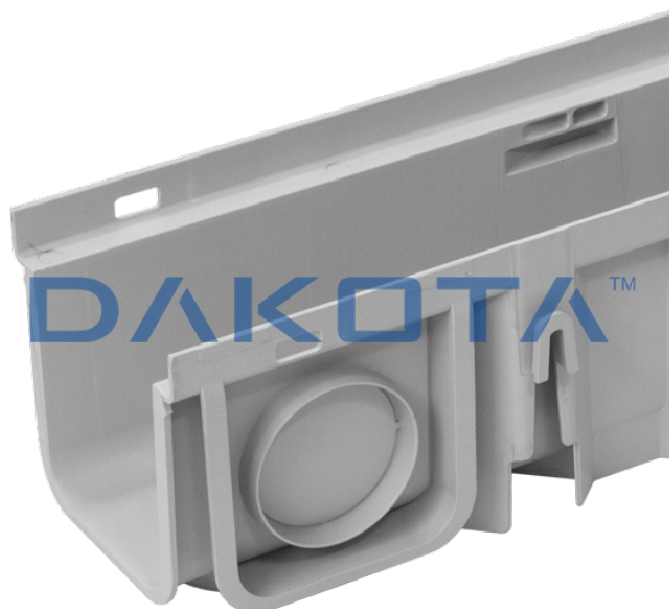

PEGASUS PLUS 130 X 120

Codice	Prodotto	Dimensioni	Confezioni	Pallet	UM
POZ90-1310P1	Pegasus Plus 130/120 - Grigia scarico ø 110	130 x 120 x 1.000 mm		112	PZ
POZ90-1310PN1	Pegasus Plus 130/120 - Nera scarico ø 110	130 x 120 x 1.000 mm		112	PZ
POZ90-1310PB1	Pegasus Plus 130/120 - Bianca scarico ø 110	130 x 120 x 1.000 mm		112	PZ
POZ90-1310PS1		130 x 120 x 1.000 mm		112	

Descrizione

Canaletta di raccolta acque meteoriche. Progettata e rinforzata in modo da essere resistente e funzionale. Disponibile in diversi modelli, dimensioni e nel colore grigio chiaro o nero. Il sistema a Clip e/o il Block System evita qualsiasi movimento accidentale della Griglia. I punti di collegamento inferiori da ø 110 mm.

Materiale

Realizzata in PP (polipropilene).

Utilizzo

Utilizzata per la raccolta ed il drenaggio di acque meteoriche. Labbinamento alla propria gamma di griglie ne consente l'impiego in ambiti prevalentemente pedonali e/o a carrabilità leggera.