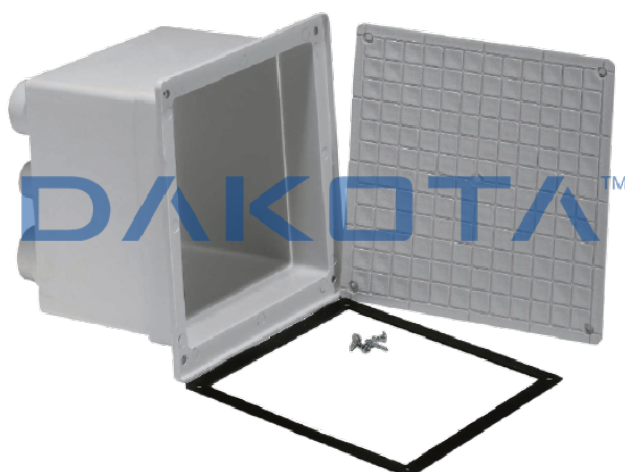

POZZETTO ERMETICO PER CAVI ELETTRICI

Codice	Prodotto	Dimensioni	Confezioni	Pallet	UM
POZ10-1347	Pozzetto Ermetico per Cavi elettrici	250 x 250mm		96	PZ

Descrizione

Il pozzetto ermetico dispone di chiusura ermetica ed innesti sul fondo, con possibilità di montaggio raccordi pressa tubo. Le dimensioni 250 x 250 mm consentono di collocarvi agevolmente i componenti di giunzione o di derivazione dei cavi elettrici garantendo un'adeguata protezione ed ermeticità grazie al kit di guarnizione gomma e viti.

Materiale

Realizzato in PP (polipropilene).

Utilizzo

Utilizzato per la messa a terra di cavi elettrici consentendo la collocazione agevole dei componenti di giunzione o di derivazione, al contempo un'adeguata protezione. Ideale in corrispondenza di pali per illuminazione pubblica.