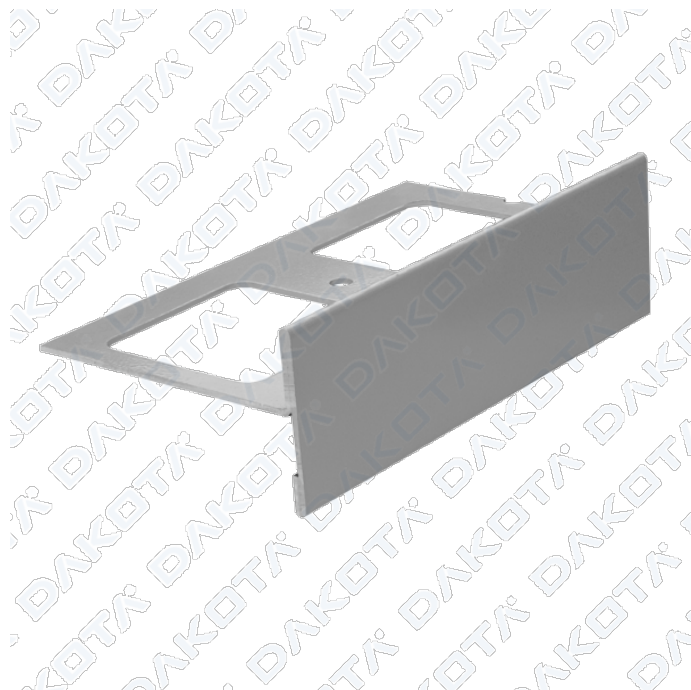

PROFILO PER BALCONI TERMINALE

Codice	Prodotto	Dimensioni	Confezioni	Pallet	UM
PRO21-2070/125	Profilo per Balconi Terminale - Grigio Cenere	h 12,5 x a 45 x 2.700 mm	5		PZ
PRO21-2071/125	Profilo per Balconi Terminale - Grigio Antico	h 12,5 x a 45 x 2.700 mm	5		PZ
PRO21-2070	Profilo per Balconi Terminale - Grigio Cenere	h 12,5 x a 45 x 2.700 mm	27	1080	M
PRO21-2071	Profilo per Balconi Terminale - Grigio Antico	h 12,5 x a 45 x 2.700 mm	27	1080	

Descrizione

Profilo orizzontale indicato per la protezione e la finitura dei bordi esterni di terrazze e balconi. Consigliato per piastrelle o marmi con spessore dai 10 ai 12 mm.

Materiale

Realizzato in lega di Alluminio-Magnesio-Silicio verniciato di colore grigio cenere (RAL 7038) e grigio antico.

Utilizzo

Utilizzato come protezione e finitura dei bordi esterni di terrazze e balconi, proteggendo così i bordi delle piastrelle della pavimentazione. La particolare sezione ne consente l'impiego anche per proteggere bordi di gradini o marciapiedi nascondendo la giunzione tra pedata e alzata.

Accessori

Codice	Prodotto	Dimensioni	Confezioni	Pallet	UM
PRO21-2070AE/125					
PRO21-2071AE/125	Angolo Profilo Balconi Terminale - Grigio Antico	h 12,5 mm	5		PZ
PRO21-2070G/125	Giunzione Profilo Balconi Terminale - Grigio Cener...	h 12,5 x 70 mm	5		PZ
PRO21-2071G/125	Giunzione Profilo Balconi Terminale Grigio Antico	h 12,5 x 70 mm	5		PZ
PRO21-2070A	Angolo Esterno per Profilo Balconi Terminale - Gri...	h 12,5 mm	5	0	PZ
PRO21-2071A	Angolo Esterno per Profilo Balconi Terminale - Gri...	h 12,5 mm	5	0	PZ
PRO21-2070G	Giunzione per Profilo Balconi Terminale - Grigio C...	h 12,5 x a 70 mm	5	15000	
PRO21-2071G	Giunzione per Profilo Balconi Terminale - Grigio A...	h 12,5 x 70 mm	5	0	PZ