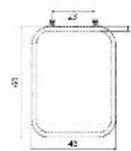

RICAMBIO CUPOLA LUCERNARIO IN LAMIERA

Codice	Prodotto	Dimensioni	Confezioni	Pallet	UM
LUC29-1025	Ricambio Cupola Lucernario	600 x 460 mm		50	PZ

Descrizione

Ricambio per lucernaio lamiera.

Materiale

Realizzato in policarbonato.