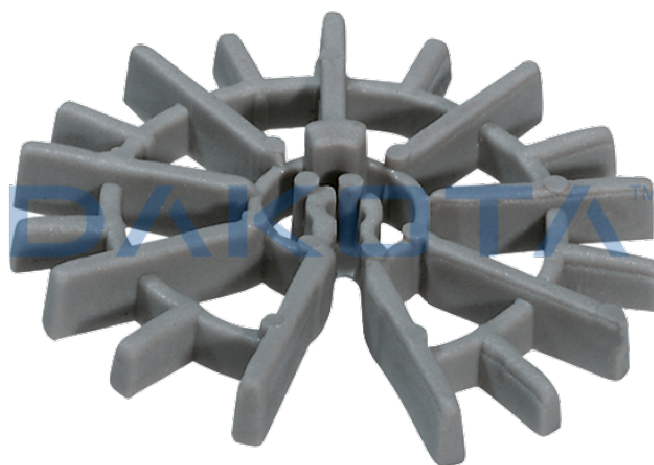

DISTANCIADOR CIRCULAR

Description

A sua forma circular permite a instalação de gaiolas de reforço. Embalados numa caixa.

Material

Fabricado em plástico.

Use

Utilização específica na construção. Permite a colocação de reforços de aço, mantendo o espaçamento correcto para a "cobertura de ferro".