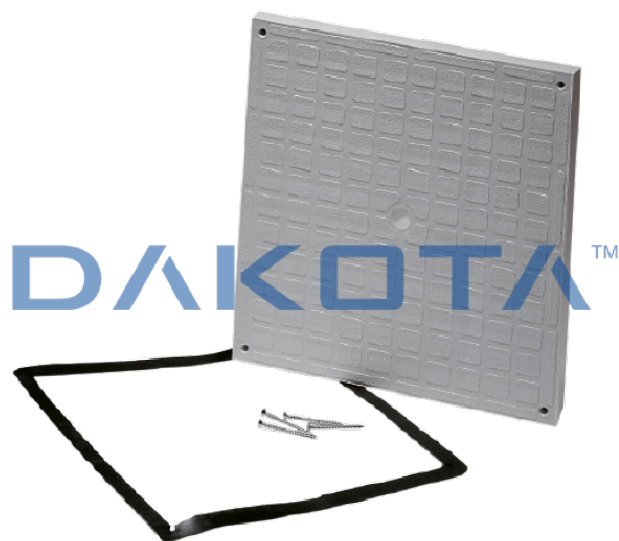

TAMPA HERMÉTICA

Código	Nome do produto	Dimensões	Pacotes	Paletes	Un. de venda
POZ02-1348K	Tampa hermética 200x200 KIT WATER	200 x 200 mm	0	1080	PZ
POZ20-1400	Parafusos e juntas	200 x 200 mm	0	500	PZ
POZ02-1358K	Tampa hermética 300x300 KIT WATER	300 x 300 mm	0	480	PZ
POZ20-1406	Parafusos e juntas	300 x 300 mm		400	PZ
POZ02-1368K	Tampa hermética 400x400 KIT WATER	400 x 400 mm	0	198	PZ
POZ20-1407	Parafusos e juntas	400 x 400 mm	0	500	PZ
POZ02-1378K	Tampa hermética 550x550 KIT WATER	550 x 550 mm		68	PZ
POZ20-1408	Parafusos e juntas	550 x 550 mm		1600	PZ

Description

Tampa hermética para colocar na caixa de esgoto Kit completo com juntas de borracha e parafusos Disponível nas medidas 200 x 200, 300 x 300, 400 x 400 e 550 x 550 mm.

Material

Fabricado em P.P. (polipropileno).

Use

Usa-se em casos em que a caixa de esgoto é utilizada para colocar cabos eléctricos.