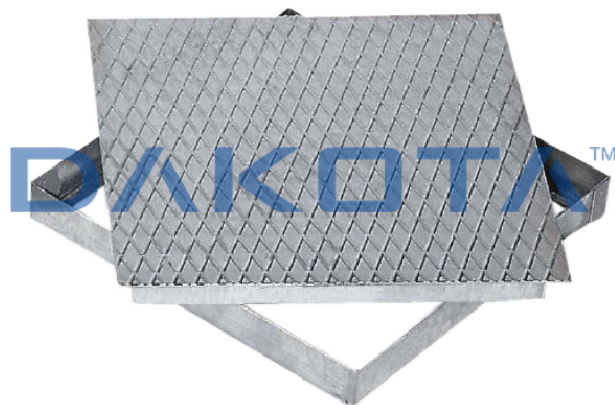

## CAPAC ASCUNS

cod	denumirea produsului	dimensiuni	pachete	paleti	Un. de vânzare
ZIN11-6830	Capac Ascuns	250 x 250 h. 47 mm		272	PZ
ZIN11-6831	Capac Ascuns	350 x 350 h. 47 mm	0	171	PZ
ZIN11-6832	Capac Ascuns	450 x 450 h. 47 mm	0	104	PZ
ZIN11-6833	Capac Ascuns	550 x 550 h. 47 mm	0	76	PZ
ZIN11-6839	Capac Ascuns	550 x 750 mm			PZ
ZIN11-6834	Capac Ascuns	650 x 650 h. 47 mm	0	36	PZ
ZIN11-6835	Capac Ascuns	750 x 750 h. 47 mm		32	PZ

ZIN11-6836	Capac Ascuns	850 x 850 h. 47 mm		28	PZ
ZIN11-6838	Capac Ascuns	950 x 950 h. 47 mm	0	19	PZ
ZIN11-6837	Capac Ascuns	1.200 x 1.200 h. 47 mm	0	17	PZ

### Description

Capac ascuns zincat cu cadru si profile de ranforsare. Disponibil pentru inaltimea de h 47 mm si dimensiunile: vezi tabelul.

### Material

Realizat din otel zincat. Grosime tabla 30/10.