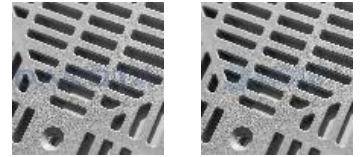

GRATAR PLUS

cod	denumirea produsului	dimensiuni	pachete	paleti	Un. de vânzare
POZ03-1347	Plus gratar pentru cabina de pilotaj	200 x 200 mm	0	1080	PZ
POZ03-1327	Plus gratar pentru cabina de pilotaj	250 x 250 mm		660	PZ
POZ03-1357	Plus gratar pentru cabina de pilotaj	300 x 300 mm		448	PZ