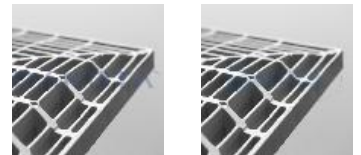

GRATAR PLUS

cod	denumirea produsului	dimensiuni	pachete	paleti	Un. de vânzare
POZ03-1347	Plus gratar pentru cabina de pilotaj	200 x 200 mm	0	1080	PZ
POZ03-1327	Plus gratar pentru cabina de pilotaj	250 x 250 mm		660	PZ
POZ03-1357	Plus gratar pentru cabina de pilotaj	300 x 300 mm		448	PZ